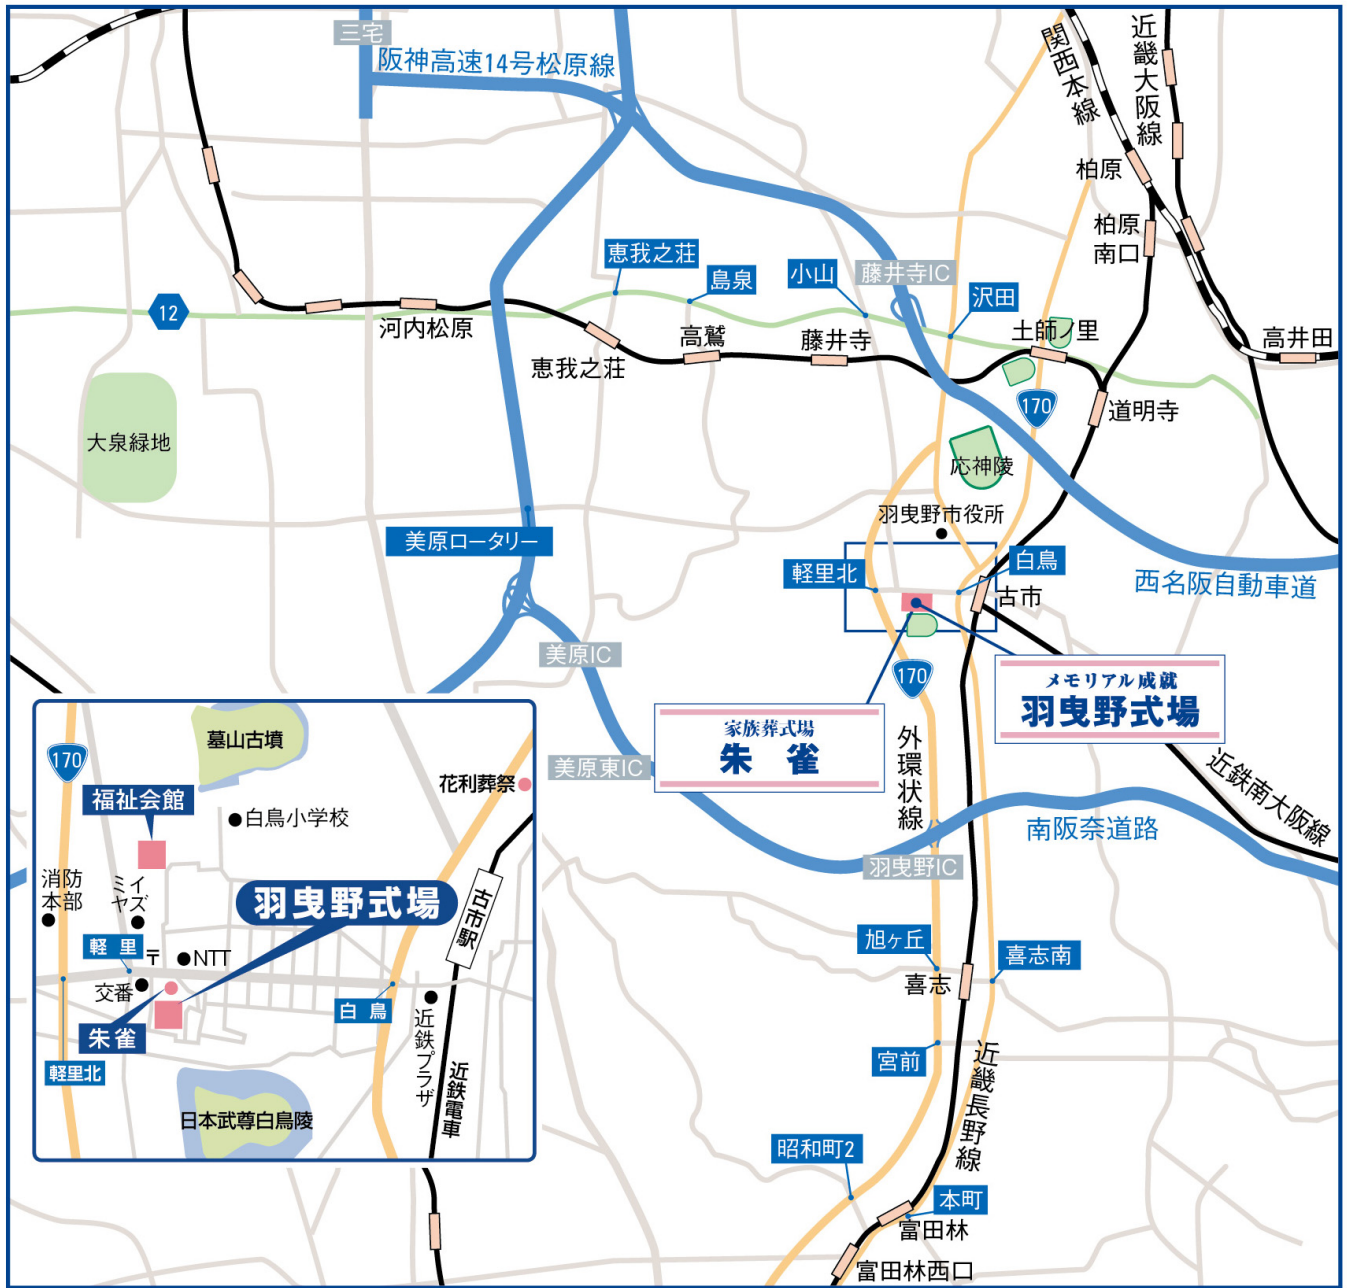

じょう じゅ
メモリアル成就

羽曳野式場 | ☎072-959-0212

〒583-0854 羽曳野市軽里3丁目3-11

株式会社 **花利** はなとし 〒583-0857 大阪府羽曳野市誉田2丁目3番17号 ☎0120-750-212(代)